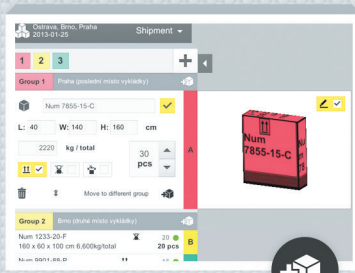

easycargo

Załaduj sprawnie

Description	Pieces	Length	Width	Height	Total weight	Stc
Microwave W9352	222	41	50	40	1972	
Fridge Alhambra R3	58	57	58	180	3364	
Microwave W0203	193	38	42	37	1351	
Ceramic stove 4S-LOC 13	27	35	36	8	78	
Breather pipe 15A	124	250	15	15	298	
Microwave W9352	222	41	50	40	1972	
Fridge Alhambra R3	58	57	58	180	3364	
Microwave W0203	193	38	42	37	1351	
Ceramic stove 4S-LOC 13	27	35	36	8	78	
Breather pipe 15A	124	250	15	15	298	
Microwave W9352	222	41	50	40	1972	
Fridge Alhambra R3	58	57	58	180	3364	
Microwave W0203	193	38	42	37	1351	
Ceramic stove 4S-LOC 13	27	35	36	8	78	
Breather pipe 15A	124	250	15	15	298