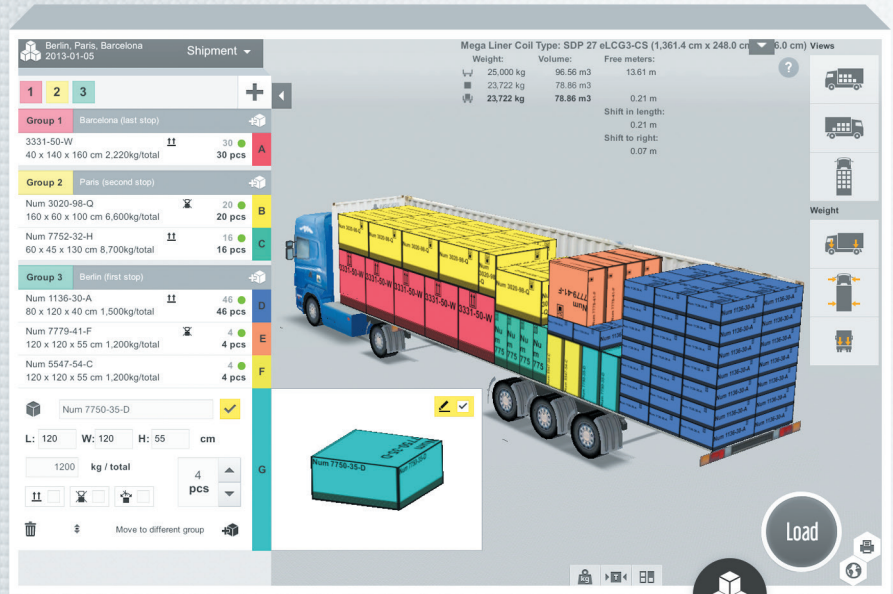

easycargo

Załaduj sprawnie

Oprogramowanie przeznaczone do planowania załadunku ciężarówek lub kontenerów

Łatwy do użycia

Oszczędzanie miejsca i czasu

Najlepsza wizualizacja

www.easycargo3d.com

easycargo

📄💰 Dlaczego Twoja firma powinna wykorzystać z EasyCargo?

EasyCargo pozwala efektywnie wykorzystać każdy metr przestrzeni ładunkowej w twoich samochodach lub kontenerach. Wystarczy umieścić rozmiar i liczbę paczek lub palet do transportu, a następnie uruchomić obliczanie ładunku. Za chwilę jest jasne, jak załadować wszystkie twoje przedmioty i ile metrów w przestrzeni pozostało wolnych.

Ładunek można podzielić na grupy według miejsca przeznaczenia. W przypadku, gdy do umieszczonych przedmiotów dodano wagi, EasyCargo kontroluje, aby nie było przekraczane dozwolone obciążenia oś. Wynik można dostarczyć do dyspozytorów w formie drukowanej lub przesłać do klienta pocztą elektroniczną. Tam widać skuteczne wykorzystanie kontenera do transportu.