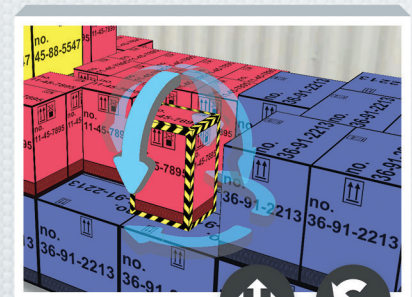

easycargo

Załaduj sprawnie

Oprogramowanie przeznaczone do planowania załadunku ciężarówek lub kontenerów

Łatwy do użycia

Oszczędzanie miejsca i czasu

Najlepsza wizualizacja

www.easycargo3d.com

easycargo

Załaduj sprawnie

Description	Pieces	Length	Width	Height	Total weight	Stc
Microwave W9352	222	41	50	40	1972	
Fridge Alhambra R3	58	57	58	180	3364	
Microwave W0203	193	38	42	37	1351	
Ceramic stove 4S-LOC 13	27	35	36	8	78	
Breather pipe 15A	124	250	15	15	298	
Microwave W9352	222	41	50	40	1972	
Fridge Alhambra R3	58	57	58	180	3364	
Microwave W0203	193	38	42	37	1351	
Ceramic stove 4S-LOC 13	27	35	36	8	78	
Breather pipe 15A	124	250	15	15	298	
Microwave W9352	222	41	50	40	1972	
Fridge Alhambra R3	58	57	58	180	3364	
Microwave W0203	193	38	42	37	1351	
Ceramic stove 4S-LOC 13	27	35	36	8	78	
Breather pipe 15A	124	250	15	15	298	

📄💰 Dlaczego Twoja firma powinna wykorzystać z EasyCargo?

EasyCargo pozwala efektywnie wykorzystać każdy metr przestrzeni ładunkowej w twoich samochodach lub kontenerach. Wystarczy umieścić rozmiar i liczbę paczek lub palet do transportu, a następnie uruchomić obliczanie ładunku. Za chwilę jest jasne, jak załadować wszystkie twoje przedmioty i ile metrów w przestrzeni pozostało wolnych.

Ładunek można podzielić na grupy według miejsca przeznaczenia. W przypadku, gdy do umieszczonych przedmiotów dodano wagi, EasyCargo kontroluje, aby nie było przekraczane dozwolone obciążenia oś. Wynik można dostarczyć do dyspozytorów w formie drukowanej lub przesłać do klienta pocztą elektroniczną. Tam widać skuteczne wykorzystanie kontenera do transportu.