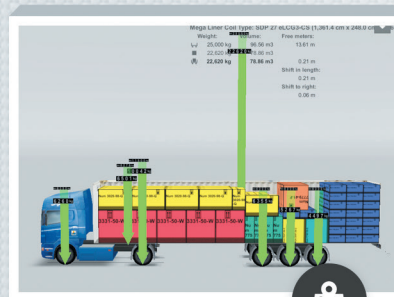

easycargo

Załaduj sprawnie

Oprogramowanie przeznaczone do planowania załadunku ciężarówek lub kontenerów

Łatwy do użycia

Oszczędzanie miejsca i czasu

Najlepsza wizualizacja

www.easycargo3d.com

easycargo

Załaduj sprawnie

Description	Pieces	Length	Width	Height	Total weight	Stc
Microwave W9352	222	41	50	40	1972	
Fridge Alhambra R3	58	57	58	180	3364	
Microwave W0203	193	38	42	37	1351	
Ceramic stove 4S-LOC 13	27	35	36	8	78	
Breather pipe 15A	124	250	15	15	298	
Microwave W9352	222	41	50	40	1972	
Fridge Alhambra R3	58	57	58	180	3364	
Microwave W0203	193	38	42	37	1351	
Ceramic stove 4S-LOC 13	27	35	36	8	78	
Breather pipe 15A	124	250	15	15	298	
Microwave W9352	222	41	50	40	1972	
Fridge Alhambra R3	58	57	58	180	3364	
Microwave W0203	193	38	42	37	1351	
Ceramic stove 4S-LOC 13	27	35	36	8	78	
Breather pipe 15A	124	250	15	15	298	

📄💰 Dlaczego Twoja firma powinna wykorzystać z EasyCargo?

EasyCargo pozwala efektywnie wykorzystać każdy metr przestrzeni ładunkowej w twoich samochodach lub kontenerach. Wystarczy umieścić rozmiar i liczbę paczek lub palet do transportu, a następnie uruchomić obliczanie ładunku. Za chwilę jest jasne, jak załadować wszystkie twoje przedmioty i ile metrów w przestrzeni pozostało wolnych.

Ładunek można podzielić na grupy według miejsca przeznaczenia. W przypadku, gdy do umieszczonych przedmiotów dodano wagi, EasyCargo kontroluje, aby nie było przekraczane dozwolone obciążenia oś. Wynik można dostarczyć do dyspozytorów w formie drukowanej lub przesłać do klienta pocztą elektroniczną. Tam widać skuteczne wykorzystanie kontenera do transportu.