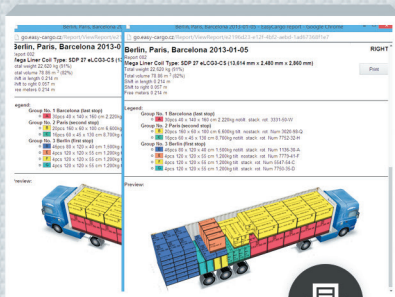

easycargo

Załaduj sprawnie

Oprogramowanie przeznaczone do planowania załadunku ciężarówek lub kontenerów

Łatwy do użycia

Oszczędzanie miejsca i czasu

Najlepsza wizualizacja

www.easycargo3d.com

easycargo

📄💰 Dlaczego Twoja firma powinna wykorzystać z EasyCargo?

EasyCargo pozwala efektywnie wykorzystać każdy metr przestrzeni ładunkowej w twoich samochodach lub kontenerach. Wystarczy umieścić rozmiar i liczbę paczek lub palet do transportu, a następnie uruchomić obliczanie ładunku. Za chwilę jest jasne, jak załadować wszystkie twoje przedmioty i ile metrów w przestrzeni pozostało wolnych.

Ładunek można podzielić na grupy według miejsca przeznaczenia. W przypadku, gdy do umieszczonych przedmiotów dodano wagi, EasyCargo kontroluje, aby nie było przekraczane dozwolone obciążenia oś. Wynik można dostarczyć do dyspozytorów w formie drukowanej lub przesłać do klienta pocztą elektroniczną. Tam widać skuteczne wykorzystanie kontenera do transportu.